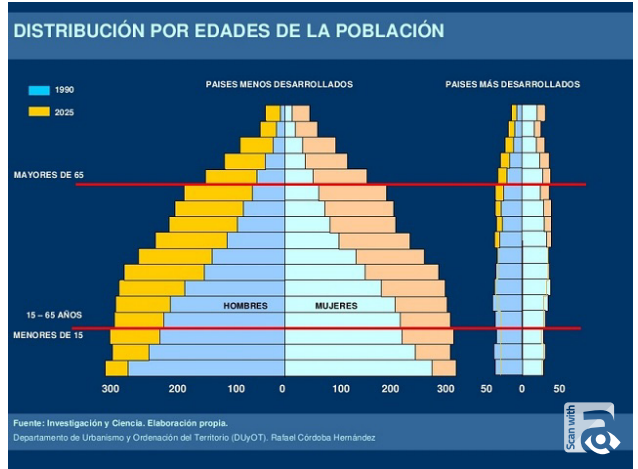

Gráfica de la distribución por edades de la población
Rafael Córdoba Hernández
Madrid (España), 2004

Volcán Etna en eurpción
Guía Blog Italia 2014 Turismo
e información de Viajes

Instrucciones

Utiliza la APP Aumentaty VSearch para capturar con la cámara de tu dispositivo móvil alguna de estas imágenes de ejemplo y podrás ver la información que tiene asociada.